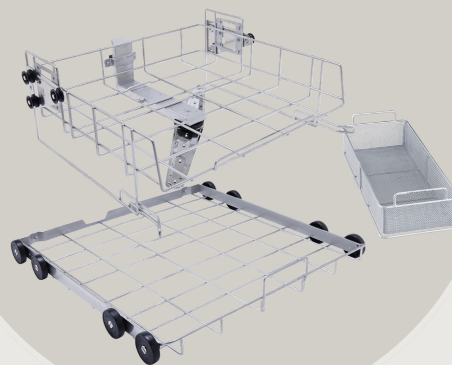

OFFERT

Pack paniers

Soit l'équivalent d'une valeur de **1284 €***

- Panier supérieur A 102
  (Prix de vente maximum conseillé : 525,6 € TTC)
- Panier inférieur A 151
  (Prix de vente maximum conseillé : 363,6 € TTC)
- Demi panier à mailles E 379
  (Prix de vente maximum conseillé : 394,8€ TTC)

* Offre valable du 1er septembre au 31 décembre 2024 pour toute commande d'un laveur-désinfecteur PG 8581 et des composants mentionnés, commande enregistrée avant le 31 décembre 2024 et livrée et facturée avant le 29 février 2025. La valeur correspond au prix maximum conseillé TTC au 1 janvier 2024. Offre exclusivement disponible en France métropolitaine, non cumulable avec toutes autres promotions en cours.

**Conformes à la norme NF EN ISO 15883-1/2/5, dispositifs médicaux classe IIb-CE 0297. Nous vous invitons à lire attentivement les instructions figurant sur la notice. Dispositifs médicaux non remboursables par la Sécurité Sociale.